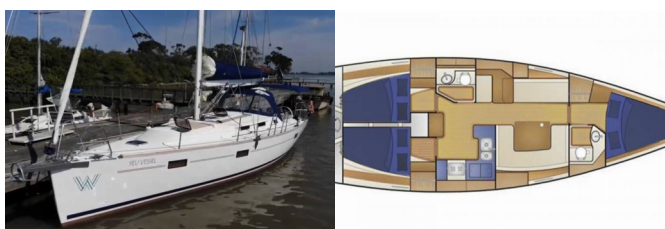

DELTA 41

Seu Vessel (2022)

Silver Sail Ltd • Kralja Zvonimira 14 • 21000 Spalato • Croazia

Telefono: +385 99 2608 224

E-mail: info@silversail.hr

Web: www.silversail.hr

| | |
|----------------------------|---------------------------------|
| Base Per Yacht | Farol De Paraty Marina, Brasile |
| Yacht ID | 9952 |
| Brands | Delta Yachts |
| Nome | Seu Vessel |
| Anno Di Costruzione | 2022 |
| Lunghezza | 41 Ft |
| Cabine | 3 |
| Cucette | 6 |
| Bagni/Docce | 2 |

INTERIOR: Electric fans in cabins

L'INTRATTENIMENTO: Bluetooth player

NAVIGAZIONE: Autopilota, Depthsounder, GPS plotter cartografico - Pozzetto, Stazione del Vento/Anemometro, Tachimetro

SICUREZZA: Inflatable life raft, Radio VHF

VELE: Lazy jacks, Winch elettrico

PREZZO E DISPONIBILITÀ

Delta 41 Seu Vessel (2022)

| | | | |
|---|---|---|---|
| 02.11. - 09.11.2024 Prenotato | 09.11. - 11.11.2024 Prenotato | 14.11. - 17.11.2024 Prenotato | 18.11. - 25.11.2024 Prenotato |
| 30.11. - 08.12.2024 Prenotato | 14.12. - 21.12.2024 4.480 € | 27.12. - 03.01.2025 Prenotato | 03.01. - 14.01.2025 Prenotato |
| 14.01. - 18.01.2025 Prenotato | 22.01. - 23.01.2025 Prenotato | 25.01. - 01.02.2025 4.480 € | 01.02. - 08.02.2025 4.480 € |
| 14.02. - 16.02.2025 Prenotato | 22.02. - 01.03.2025 4.480 € | 01.03. - 08.03.2025 4.480 € | 08.03. - 15.03.2025 4.480 € |
| 15.03. - 22.03.2025 4.480 € | 22.03. - 29.03.2025 4.480 € | 29.03. - 12.04.2025 Prenotato | 12.04. - 19.04.2025 4.480 € |
| 19.04. - 26.04.2025 4.480 € | 26.04. - 03.05.2025 4.480 € | 03.05. - 10.05.2025 4.480 € | 10.05. - 17.05.2025 4.480 € |
| 17.05. - 24.05.2025 4.480 € | 24.05. - 31.05.2025 4.480 € | 31.05. - 07.06.2025 4.480 € | 07.06. - 14.06.2025 4.480 € |
| 14.06. - 21.06.2025 4.480 € | 21.06. - 28.06.2025 4.480 € | 28.06. - 05.07.2025 4.480 € | |