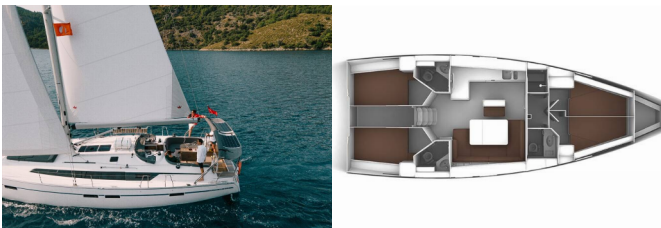

BAVARIA CRUISER 46

Nautilus One (2024)

Silver Sail Ltd • Kralja Zvonimira 14 • 21000 Spalato • Croazia

Telefono: +385 99 2608 224

E-mail: info@silversail.hr

Web: www.silversail.hr

Base Per Yacht	Fethiye, Yacht Classic Hotel Marina, Turchia
Yacht ID	9730
Brands	Bavaria
Nome	Nautilus One
Anno Di Costruzione	2024
Lunghezza	47 Ft
Cabine	4
Cucette	8 + 2
Bagni/Docce	3