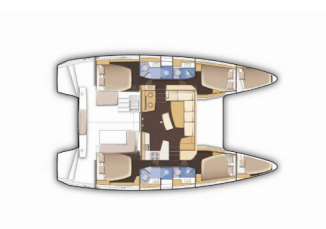

LAGOON 42

Sea Voyager (2018)

Silver Sail Ltd • Kralja Zvonimira 14 • 21000 Spalato • Croazia

Telefono: +385 99 2608 224

E-mail: info@silversail.hr

Web: www.silversail.hr

Base Per Yacht	ACI Marina Split, Croazia
Yacht ID	9545
Brands	Lagoon
Nome	Sea Voyager
Anno Di Costruzione	2018
Lunghezza	42 Ft
Cabine	4 + 2
Cuccette	8 + 2 + 2
Bagni/Docce	4