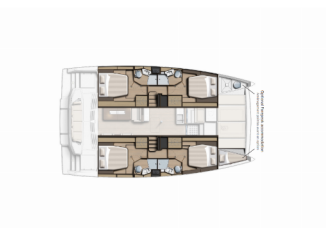

BALI 4.4

Arche (2023)

Silver Sail Ltd • Kralja Zvonimira 14 • 21000 Spalato • Croazia

Telefono: +385 99 2608 224

E-mail: info@silversail.hr

Web: www.silversail.hr

Base Per Yacht	Salerno, Marina D'Arechi, Italia
Yacht ID	9431
Brands	Catana
Nome	Arche
Anno Di Costruzione	2023
Lunghezza	44 Ft
Cabine	4 + 1
Cuccette	8 + 1
Bagni/Docce	4 + 1