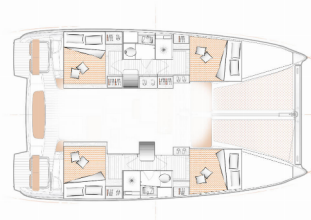

---

<b>Base Per Yacht</b>	Lefkas Main Port, Grecia
<b>Yacht ID</b>	9375
<b>Brands</b>	Excess
<b>Nome</b>	One Kiss
<b>Anno Di Costruzione</b>	2024
<b>Lunghezza</b>	37 Ft
<b>Cabine</b>	4 + 2
<b>Cuccette</b>	8 + 2
<b>Bagni/Docce</b>	2