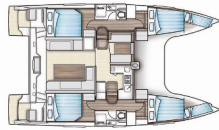

Base Per Yacht	Marina Kremik, Primosten, Croazia
Yacht ID	9346
Brands	Nautitech
Nome	Jangada
Anno Di Costruzione	2015
Lunghezza	39 Ft
Cabine	4 + 2
Cucette	8 + 2 + 2
Passeggeri Massimi	10
Bagni/Docce	2

ATTREZZATURE DI COPERTA: Ancora con catena, Ausiliari di ancoraggio (Riserva di ancoraggio, ancora di rispetto), Barbecue, Barca gancio (mezzomarinaio), Canna d'acqua, Cime di ormeggio, Davit, Deck pennello (spazzalone), Doccetta esterna, Frigorifero a pozzetto, Imbuto per carburante, Impeller, V-belt, oilfilter, Manovelle per winch, Motore fuoribordo, Panchetta, Parabordi, Passerella, Pulpit posto a sedere, Repair box for dinghy, Round fender, Scaletta per risalita, Secchio di plastica, Seggiola del timoniere, Tanica per gasolio, Tendalino, Tender, Varricello Salpancore

COMFORT: Biancheria da letto, Coperte, Cuscini, Cuscini per pozzetto, Cuscini sedile timoniere, Zanzariere

CUCINA: Acqua calda, Bombe del gas, Fornello, Frigorifero, Sistema a acqua pressurizzato, Utensili da cucina

ELETTRAUTO YACHT: 230V spina, Alternator, Aria condizionata, Batteria di avviamento, Carica batterie, Collegamento alla rete elettrica, Generatore, Inverter, Pompa di sentina - Electric, Service batteries, Shore cavo di alimentazione, Spine 12V

INTERIOR: Barometro, Convertible table in salon, Dining table, Orologio, Plafoniere a LED, Ventilatori elettrici

L'INTRATTENIMENTO: Altoparlanti interni, Casse in pozzetto, Fins, FUSION sound system, Mask and snorkel

NAVIGAZIONE: Attrezzatura di navigazione, Autopilota, Binocolo, Carte nautiche e nautica guida, Elica fissa a 3 pale, GPS plotter cartografico - Pozzetto, Log, Portolano, Riflettore radar, Windex

SICUREZZA: Attrezzature di sicurezza, Bandiere, Barra timone di rispetto, Distress flare scatola, Estintore, Giubbotti di salvataggio, Horseshoe lifebuoy (salvagenti a ferro di cavallo), Lampada, Paddles (Remi), Radio VHF, Rescue sling (Life sling), Rettungsinsel, Set di attrezzi, Torcia, Tronchese

ULTERIORI: Flag

VELE: Lazy bag, Lazy jacks, Winch