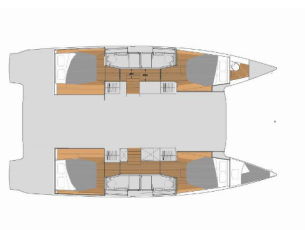

Silver Sail Ltd • Kralja Zvonimira 14 • 21000 Spalato • Croazia

Telefono: +385 99 2608 224

E-mail: info@silversail.hr

Web: www.silversail.hr