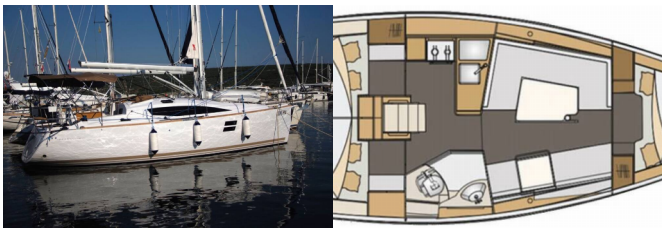

<b>Base Per Yacht</b>	Marina Punat, Krk, Croazia
<b>Yacht ID</b>	9295
<b>Brands</b>	Elan Marine
<b>Nome</b>	Arashi
<b>Anno Di Costruzione</b>	2017
<b>Lunghezza</b>	35 Ft
<b>Cabine</b>	3
<b>Cuccette</b>	6 + 2
<b>Bagni/Docce</b>	1