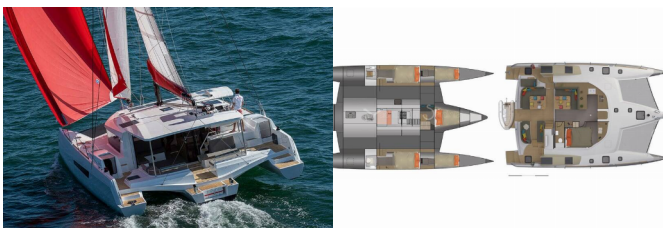

**ATTREZZATURE DI COPERTA:** Barbecue, Teak deck

**COMFORT:** Pacchetto di benvenuto

**ELETTRAUTO YACHT:** Aria condizionata, Dissalatori

**L'INTRATTENIMENTO:** Hi-Fi sistema, Wi-Fi Internet

<b>Base Per Yacht</b>	Sardinia, Punta Nuraghe, Italia
-----------------------	---------------------------------

<b>Yacht ID</b>	9272
-----------------	------

<b>Brands</b>	Neel
---------------	------

<b>Nome</b>	Matana
-------------	--------

<b>Anno Di Costruzione</b>	2023
----------------------------	------

<b>Lunghezza</b>	47 Ft
------------------	-------