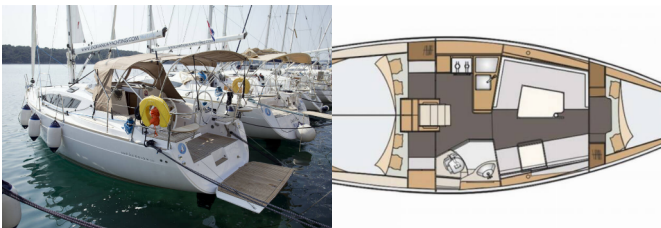

ELAN IMPRESSION 35

Essi (2017)

Silver  Sail

Silver Sail Ltd • Kralja Zvonimira 14 • 21000 Spalato • Croazia

Telefono: +385 99 2608 224

E-mail: info@silversail.hr

Web: www.silversail.hr

Base Per Yacht	Marina Losinj, Mali Losinj, Croazia
Yacht ID	9256
Brands	Elan Marine
Nome	Essi
Anno Di Costruzione	2017
Lunghezza	35 Ft
Cabine	3
Cuccette	6 + 2
Passeggeri Massimi	8
Bagni/Docce	1

ATTREZZATURE DI COPERTA: Ancora Delta, Deck luci, Doccetta esterna, LED luci esterne ambiente, Paraspruzzi, Piattaforma da bagno, Tavolo pozzetto, Teak pozzetto, Tendalino, Tender, Varricello Salpancore

INTERIOR: Illuminazione Ambiental

L'INTRATTENIMENTO: Altoparlanti interni, Casse in pozzetto, Radio CD player + USB

NAVIGAZIONE: Autopilota, Carte nautiche e nautica guida, Compass, GPS chart plotter, Log, Velocità, Profondità - ecoscandaglio, Riflettore radar, Stazione del Vento/Anemometro