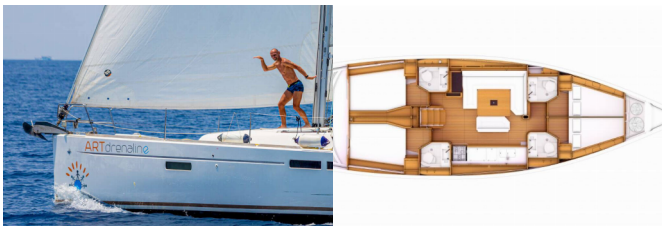

# SUN ODYSSEY 479

Artdrenalin (2017)

Silver Sail Ltd • Kralja Zvonimira 14 • 21000 Spalato • Croazia

Telefono: +385 99 2608 224

E-mail: info@silversail.hr

Web: www.silversail.hr

<b>Base Per Yacht</b>	Lefkas, D-Marin, Grecia
<b>Yacht ID</b>	9173
<b>Brands</b>	Jeanneau
<b>Nome</b>	Artdrenalin
<b>Anno Di Costruzione</b>	2017
<b>Lunghezza</b>	47 Ft
<b>Cabine</b>	4
<b>Cuccette</b>	8 + 2
<b>Passeggeri Massimi</b>	10
<b>Bagni/Docce</b>	4