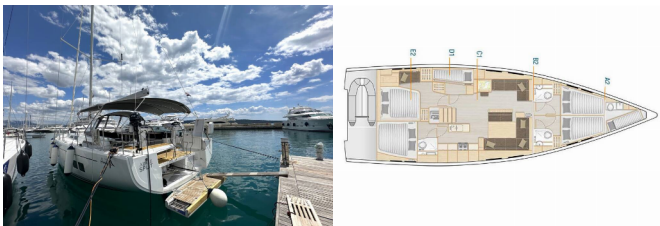

HANSE 548

Adele (2022)

Silver Sail Ltd • Kralja Zvonimira 14 • 21000 Spalato • Croazia

Telefono: +385 99 2608 224

E-mail: info@silversail.hr

Web: www.silversail.hr

Base Per Yacht	Marina Kastela, Croazia
Yacht ID	9072
Brands	Hanse Yachts
Nome	Adele
Anno Di Costruzione	2022
Lunghezza	53 Ft
Cabine	5 + 1
Cuccette	10 + 2
Passeggeri Massimi	12
Bagni/Docce	3