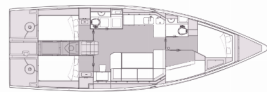

ELAN IMPRESSION 43

Elena (2024)

Silver Sail Ltd • Kralja Zvonimira 14 • 21000 Spalato • Croazia

Telefono: +385 99 2608 224

E-mail: info@silversail.hr

Web: www.silversail.hr

Base Per Yacht	Athens, Alimos Marina, Grecia
Yacht ID	9035
Brands	Elan Marine
Nome	Elena
Anno Di Costruzione	2024
Lunghezza	44 Ft
Cabine	4
Cucette	8
Bagni/Docce	2