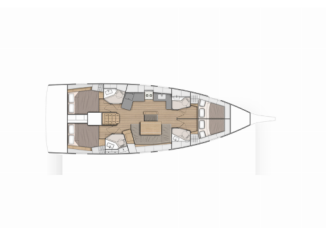

OCEANIS 46.1

Nemo (2024)

Silver Sail Ltd • Kralja Zvonimira 14 • 21000 Spalato • Croazia

Telefono: +385 99 2608 224

E-mail: info@silversail.hr

Web: www.silversail.hr

Base Per Yacht	Pula, ACI Marina Pomer, Croazia
Yacht ID	9028
Brands	Beneteau
Nome	Nemo
Anno Di Costruzione	2024
Lunghezza	48 Ft
Cabine	4
Cuccette	8 + 2
Bagni/Docce	4