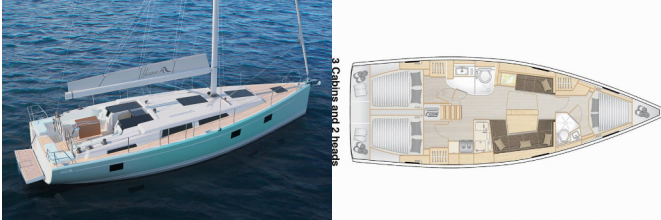

HANSE 418

Mersina (2022)

Silver Sail Ltd • Kralja Zvonimira 14 • 21000 Spalato • Croazia

Telefono: +385 99 2608 224

E-mail: info@silversail.hr

Web: www.silversail.hr

Base Per Yacht	Lefkas, D-Marin, Grecia
Yacht ID	9022
Brands	Hanse Yachts
Nome	Mersina
Anno Di Costruzione	2022
Lunghezza	41 Ft
Cabine	3
Cucette	6 + 2
Passeggeri Massimi	8
Bagni/Docce	2

ATTREZZATURE DI COPERTA: Ancora con catena, Cime di ormeggio, Doccetta esterna, Frigorifero a pozzetto, Manovelle per winch, Motore fuoribordo , Panchetta, Parabordi, Paraspruzzi, Piattaforma da bagno, Pompa di sentina - Manuale, Scaletta per risalita, Tavolo pozzetto, Teak pozzetto, Tendalino, Tender, Varricello Salpancore