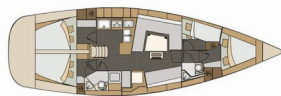

Silver Sail Ltd • Kralja Zvonimira 14 • 21000 Spalato • Croazia

Telefono: +385 99 2608 224

E-mail: info@silversail.hr

Web: www.silversail.hr