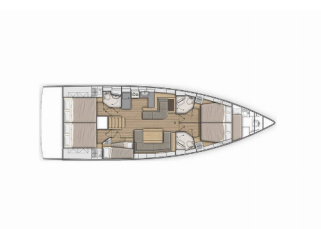

# OCEANIS 51.1

First Friendship (2024)

Silver Sail Ltd • Kralja Zvonimira 14 • 21000 Spalato • Croazia

Telefono: +385 99 2608 224

E-mail: info@silversail.hr

Web: www.silversail.hr

<b>Base Per Yacht</b>	ACI Marina Skradin, Croazia
<b>Yacht ID</b>	8990
<b>Brands</b>	Beneteau
<b>Nome</b>	First Friendship
<b>Anno Di Costruzione</b>	2024
<b>Lunghezza</b>	52 Ft
<b>Cabine</b>	5 + 1
<b>Cuccette</b>	10 + 1
<b>Passeggeri Massimi</b>	12
<b>Bagni/Docce</b>	3 + 1