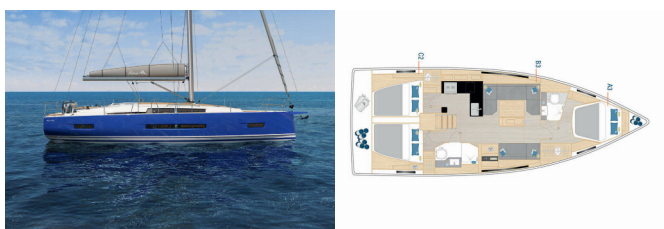

HANSE 410

Demirs (2024)

Silver Sail Ltd • Kralja Zvonimira 14 • 21000 Spalato • Croazia

Telefono: +385 99 2608 224

E-mail: info@silversail.hr

Web: www.silversail.hr

Base Per Yacht	Fethiye, Lykia Yacht Club, Turchia
Yacht ID	8790
Brands	Hanse Yachts
Nome	Demirs
Anno Di Costruzione	2024
Lunghezza	41 Ft
Cabine	3
Cuccette	6 + 2
Passeggeri Massimi	8
Bagni/Docce	2

ELETTRAUTO YACHT: Carica batterie, Riscaldamento

INTERIOR: WC elettrici

L'INTRATTENIMENTO: Casse in pozzetto, Radio lettore CD

NAVIGAZIONE: Autopilota, Carte nautiche, Elica di prua, GPS plotter cartografico - Pozzetto, Portolano, Tridata