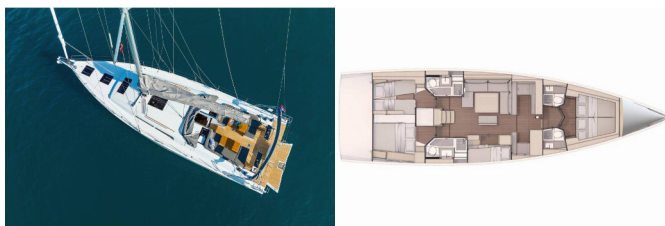

<b>Base Per Yacht</b>	Fethiye, Lykia Yacht Club, Turchia
<b>Yacht ID</b>	8789
<b>Brands</b>	Hanse Yachts
<b>Nome</b>	Kille
<b>Anno Di Costruzione</b>	2024
<b>Lunghezza</b>	52 Ft
<b>Cabine</b>	5 + 1
<b>Cuccette</b>	10 + 1 + 1
<b>Passeggeri Massimi</b>	12
<b>Bagni/Docce</b>	3 + 1

**ELETTRAUTO YACHT:** Aria condizionata, Carica batterie, Generatore, Inverter, Riscaldamento

**INTERIOR:** WC elettrici

**L'INTRATTENIMENTO:** Casse in pozzetto, Radio lettore CD

**NAVIGAZIONE:** Autopilota, Carte nautiche, Elica di prua, GPS plotter cartografico - Pozzetto, Portolano, Tridata