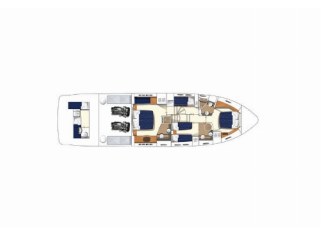

PRINCESS 62

Sassy (2009)

Silver Sail Ltd • Kralja Zvonimira 14 • 21000 Spalato • Croazia

Telefono: +385 99 2608 224

E-mail: info@silversail.hr

Web: www.silversail.hr

Base Per Yacht	Marina Lav - Podstrana, Croazia
Yacht ID	8713
Brands	Princess Yachts
Nome	Sassy
Anno Di Costruzione	2009
Lunghezza	63 Ft
Cabine	4 + 1
Cuccette	8 + 2
Passeggeri Massimi	8
Bagni/Docce	3

ELETTRAUTO YACHT: Aria condizionata, Dissalatori, Generatore, Inverter, Riscaldamento, USB sockets

INTERIOR: Lavasciuga

L'INTRATTENIMENTO: Attrezzatura da snorkeling, Bose Sound System, Casse in pozzetto, Donut, Lettore CD, Radio, Sci d'acqua, Wi-Fi Internet