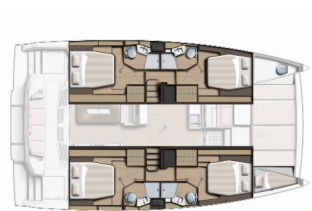

BALI 4.4

Mela (2024)

Silver Sail Ltd • Kralja Zvonimira 14 • 21000 Spalato • Croazia

Telefono: +385 99 2608 224

E-mail: info@silversail.hr

Web: www.silversail.hr

Base Per Yacht	Marina Mandalina, Sibenik, Croazia
Yacht ID	8712
Brands	Catana
Nome	Mela
Anno Di Costruzione	2024
Lunghezza	44 Ft
Cabine	4 + 1
Cuccette	8 + 1
Passeggeri Massimi	9
Bagni/Docce	4 + 1

L'INTRATTENIMENTO: Casse in pozzetto, FUSION sound system

NAVIGAZIONE: Autopilota, Carte nautiche, GPS plotter cartografico - Pozzetto, Portolano, Tridata

SICUREZZA: Radio VHF

PREZZO E DISPONIBILITÀ

Bali 4.4 Mela (2024)