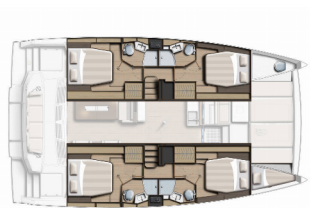

BALI 4.4

Mela (2024)

Silver Sail Ltd • Kralja Zvonimira 14 • 21000 Spalato • Croazia

Telefono: +385 99 2608 224

E-mail: info@silversail.hr

Web: www.silversail.hr

Base Per Yacht	Marina Mandalina, Sibenik, Croazia
Yacht ID	8712
Brands	Catana
Nome	Mela
Anno Di Costruzione	2024
Lunghezza	44 Ft
Cabine	4 + 1
Cuccette	8 + 1
Passeggeri Massimi	9
Bagni/Docce	4 + 1

L'INTRATTENIMENTO: Casse in pozzetto, FUSION sound system

NAVIGAZIONE: Autopilota, Carte nautiche, GPS plotter cartografico - Pozzetto, Portolano, Tridata

SICUREZZA: Radio VHF

PREZZO E DISPONIBILITÀ

Bali 4.4 Mela (2024)