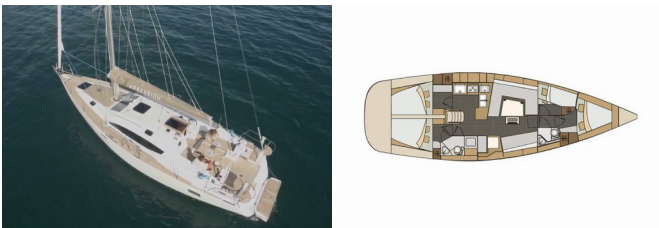

ELAN IMPRESSION 45

Ibiss (2018)

Silver Sail Ltd • Kralja Zvonimira 14 • 21000 Spalato • Croazia

Telefono: +385 99 2608 224

E-mail: info@silversail.hr

Web: www.silversail.hr

Base Per Yacht	Marina Mandalina, Sibenik, Croazia
Yacht ID	8711
Brands	Elan Marine
Nome	Ibiss
Anno Di Costruzione	2018
Lunghezza	45 Ft
Cabine	4
Cuccette	8 + 2
Bagni/Docce	2

ELETTRAUTO YACHT: Batteria, Carica batterie, Pompa di sentina - Electric, Riscaldamento, Shore cavo di alimentazione, Spine 12V, USB sockets

INTERIOR: Foldable table, WC elettrici

L'INTRATTENIMENTO: Casse in pozzetto, Radio lettore CD, TV