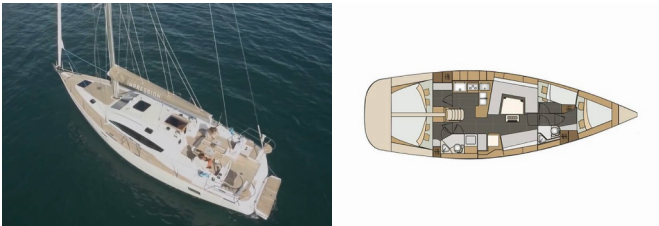

ELAN IMPRESSION 45

Ibiss (2018)

Silver Sail Ltd • Kralja Zvonimira 14 • 21000 Spalato • Croazia

Telefono: +385 99 2608 224

E-mail: info@silversail.hr

Web: www.silversail.hr

Base Per Yacht	Marina Mandalina, Sibenik, Croazia
Yacht ID	8711
Brands	Elan Marine
Nome	Ibiss
Anno Di Costruzione	2018
Lunghezza	45 Ft
Cabine	4
Cuccette	8 + 2
Bagni/Docce	2

ELETTRAUTO YACHT: Batteria, Carica batterie, Pompa di sentina - Electric, Riscaldamento, Shore cavo di alimentazione, Spine 12V, USB sockets

INTERIOR: Foldable table, WC elettrici

L'INTRATTENIMENTO: Casse in pozzetto, Radio lettore CD, TV