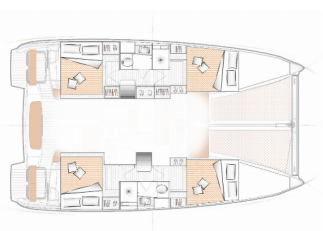

EXCESS 11

Whispering Breeze (2021)

Silver Sail Ltd • Kralja Zvonimira 14 • 21000 Spalato • Croazia

Telefono: +385 99 2608 224

E-mail: info@silversail.hr

Web: www.silversail.hr

Base Per Yacht	Fethiye, Ece Saray Marina Resort, Turchia
Yacht ID	8686
Brands	Excess
Nome	Whispering Breeze
Anno Di Costruzione	2021
Lunghezza	37 Ft
Cabine	4 + 2
Cuccette	8 + 2
Passeggeri Massimi	10
Bagni/Docce	2