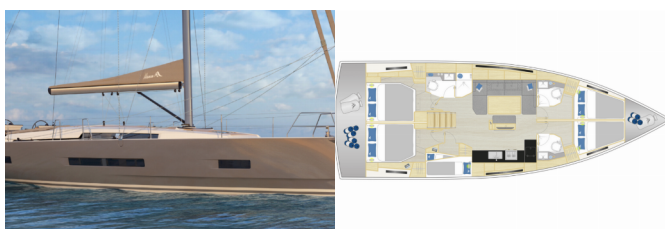

# HANSE 460

Amalfi (2024)

Silver Sail Ltd • Kralja Zvonimira 14 • 21000 Spalato • Croazia

Telefono: +385 99 2608 224

E-mail: info@silversail.hr

Web: www.silversail.hr

<b>Base Per Yacht</b>	Fethiye, Ece Saray Marina Resort, Turchia
<b>Yacht ID</b>	8684
<b>Brands</b>	Hanse Yachts
<b>Nome</b>	Amalfi
<b>Anno Di Costruzione</b>	2024
<b>Lunghezza</b>	48 Ft
<b>Cabine</b>	5
<b>Cuccette</b>	10 + 1
<b>Bagni/Docce</b>	3