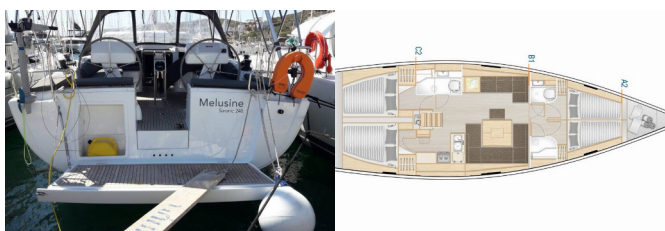

Silver Sail Ltd • Kralja Zvonimira 14 • 21000 Spalato • Croazia

Telefono: +385 99 2608 224

E-mail: info@silversail.hr

Web: www.silversail.hr

| | |
|--------------------------------|-----------------------------------|
| Base Per Yacht | Lavrion-Olympic Marine, Grecia |
| Yacht ID | 8606 |
| Brands | Hanse Yachts |
| Nome | Melusine |
| Anno Di Costruzione | 2020 |
| Lunghezza | 46 Ft |
| Cabine | 4 |
| Cuccette | 8 + 2 |
| Passeggeri Massimi | 10 |
| Bagni/Docce | 2 |

L'INTRATTENIMENTO: Casse in pozzetto, Radio + USB

NAVIGAZIONE: 3 pale pieghevoli, Attrezzatura di navigazione, Autopilota, Carte nautiche e nautica guida, Elica di prua, GPS plotter cartografico - Pozzetto, Harbour guides, Logge/Lot/Speed/Wind, Windex