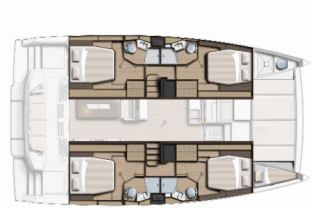

BALI 4.4

Eileen (2024)

Silver Sail Ltd • Kralja Zvonimira 14 • 21000 Spalato • Croazia

Telefono: +385 99 2608 224

E-mail: info@silversail.hr

Web: www.silversail.hr

Base Per Yacht	Dubrovnik, Komolac, ACI Marina Dubrovnik, Croazia
Yacht ID	8579
Brands	Catana
Nome	Eileen
Anno Di Costruzione	2024
Lunghezza	44 Ft
Cabine	4 + 1
Cuccette	8 + 1
Passeggeri Massimi	9
Bagni/Docce	4 + 1