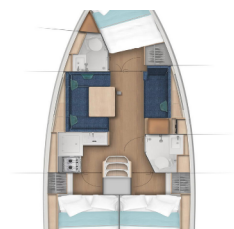

SUN ODYSSEY 380

Evita (2024)

Silver Sail Ltd • Kralja Zvonimira 14 • 21000 Spalato • Croazia

Telefono: +385 99 2608 224

E-mail: info@silversail.hr

Web: www.silversail.hr

Base Per Yacht	Marina Kornati, Biograd, Croazia
Yacht ID	8553
Brands	Jeanneau
Nome	Evita
Anno Di Costruzione	2024
Lunghezza	37 Ft
Cabine	3
Cucette	6 + 2
Bagni/Docce	2