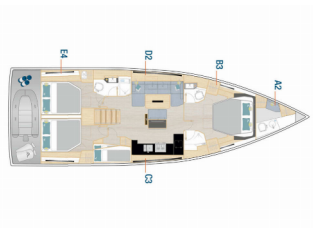

HANSE 510

Alma - OW (2024)

Silver Sail Ltd • Kralja Zvonimira 14 • 21000 Spalato • Croazia

Telefono: +385 99 2608 224

E-mail: info@silversail.hr

Web: www.silversail.hr

Base Per Yacht	Trogir, Yachtclub Seget (Marina Baotić), Croazia
Yacht ID	8472
Brands	Hanse Yachts
Nome	Alma - OW
Anno Di Costruzione	2024
Lunghezza	52 Ft
Cabine	4 + 1
Cuccette	8 + 2 + 1
Passeggeri Massimi	11
Bagni/Docce	2 + 1