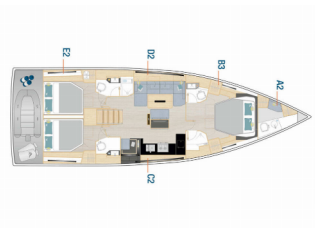

<b>Base Per Yacht</b>	Marina Mandalina, Sibenik, Croazia
<b>Yacht ID</b>	8467
<b>Brands</b>	Hanse Yachts
<b>Nome</b>	Ocean Phoenix - OW
<b>Anno Di Costruzione</b>	2024
<b>Lunghezza</b>	52 Ft
<b>Cabine</b>	3 + 1
<b>Cuccette</b>	6 + 2 + 1
<b>Passeggeri Massimi</b>	9
<b>Bagni/Docce</b>	3 + 1

**INTERIOR:** WC elettrici

**L'INTRATTENIMENTO:** Casse in pozzetto, Radio lettore CD, TV, Wet bar

**NAVIGAZIONE:** Autopilota, Carte nautiche, Elica di poppa, Elica di prua, GPS chart plotter, GPS plotter cartografico - Pozzetto, Portolano, Tridata