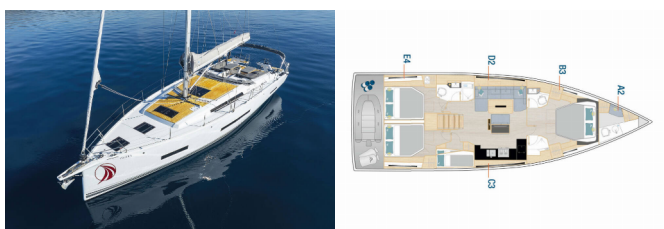

HANSE 510

Tropea - OW (2024)

Silver Sail Ltd • Kralja Zvonimira 14 • 21000 Spalato • Croazia

Telefono: +385 99 2608 224

E-mail: info@silversail.hr

Web: www.silversail.hr

Base Per Yacht	Marina Kastela, Croazia
Yacht ID	8466
Brands	Hanse Yachts
Nome	Tropea - OW
Anno Di Costruzione	2024
Lunghezza	52 Ft
Cabine	4 + 1
Cuccette	8 + 2 + 1
Passeggeri Massimi	11
Bagni/Docce	2 + 1