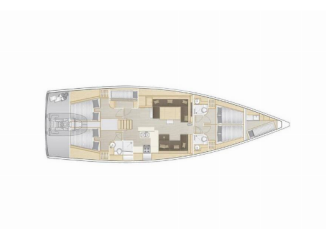

# HANSE 588

Eywa (2024)

Silver Sail Ltd • Kralja Zvonimira 14 • 21000 Spalato • Croazia

Telefono: +385 99 2608 224

E-mail: info@silversail.hr

Web: www.silversail.hr

<b>Base Per Yacht</b>	Marina Kastela, Croazia
<b>Yacht ID</b>	8465
<b>Brands</b>	Hanse Yachts
<b>Nome</b>	Eywa
<b>Anno Di Costruzione</b>	2024
<b>Lunghezza</b>	56 Ft
<b>Cabine</b>	5 + 1
<b>Cuccette</b>	10 + 2 + 1
<b>Passeggeri Massimi</b>	12
<b>Bagni/Docce</b>	3 + 1