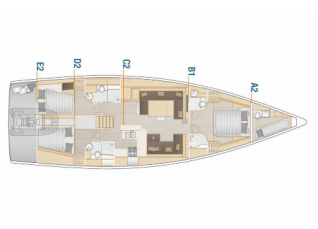

Silver Sail Ltd • Kralja Zvonimira 14 • 21000 Spalato • Croazia

Telefono: +385 99 2608 224

E-mail: info@silversail.hr

Web: www.silversail.hr

Base Per Yacht	Trogir, Yachtclub Seget (Marina Baotić), Croazia
Yacht ID	8464
Brands	Hanse Yachts
Nome	Oceanelle
Anno Di Costruzione	2024
Lunghezza	56 Ft
Cabine	3 + 1
Cuccette	6 + 2 + 1
Passeggeri Massimi	9
Bagni/Docce	3 + 1