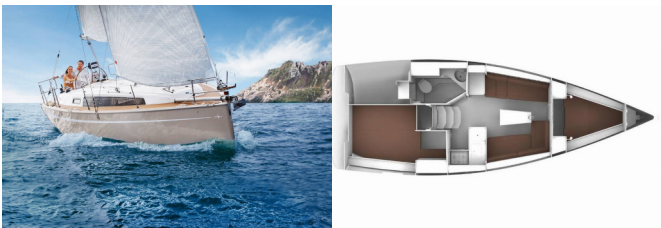

BAVARIA CRUISER 34 STYLE

Opal (2024)

Silver Sail Ltd • Kralja Zvonimira 14 • 21000 Spalato • Croazia

Telefono: +385 99 2608 224

E-mail: info@silversail.hr

Web: www.silversail.hr

Base Per Yacht	Vodice, Croazia
Yacht ID	8373
Brands	Bavaria
Nome	Opal
Anno Di Costruzione	2024
Lunghezza	33 Ft
Cabine	2
Cuccette	4 + 1
Passeggeri Massimi	5
Bagni/Docce	1