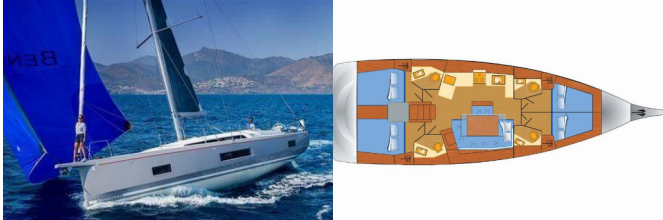

---

**Base Per Yacht** Marina Kornati, Biograd, Croazia

**Yacht ID** 8280

**Brands** Beneteau

**Nome** Miraculix

**Anno Di Costruzione** 2024

**Lunghezza** 48 Ft

**Cabine** 4

**Cuccette** 8 + 2

**Passeggeri Massimi** 10

**Bagni/Docce** 4

**ATTREZZATURE DI COPERTA:** Barca gancio (mezzomarinai), Cime di ormeggio, Deck pennello (spazzalone), Doccetta esterna, Panchetta, Parabordi, Paraspruzzi, Passerella, Piattaforma da bagno, Pulpit posto a sedere, Sailor's knife, Scaletta per risalita, Tavolo pozzetto, Teak pozzetto, Tendalino, Tender, Varricello Salpancore