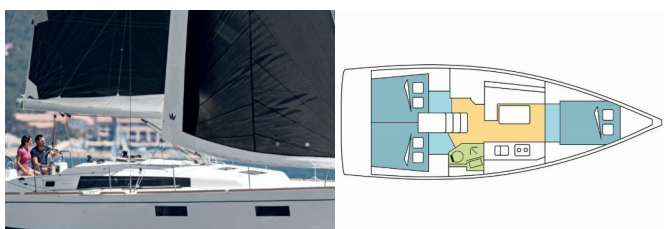

OCEANIS 38.1

MODENA (2019)

Silver  Sail

Silver Sail Ltd • Kralja Zvonimira 14 • 21000 Spalato • Croazia

Telefono: +385 99 2608 224

E-mail: info@silversail.hr

Web: www.silversail.hr

Base Per Yacht	Šibenik, Marina Zaton, Croazia
Yacht ID	812
Brands	Beneteau
Nome	MODENA
Anno Di Costruzione	2019
Lunghezza	38 Ft
Cabine	3
Cuccette	6 + 2
Passeggeri Massimi	8
Bagni/Docce	1

ATTREZZATURE DI COPERTA: Doccetta esterna, Motore fuoribordo , Paraspruzzi, Scaletta per risalita, Tavolo pozzetto, Tendalino, Tender, Varricello Salpancore

COMFORT: Cuscini per pozzetto

CUCINA: Acqua calda

ELETTRAUTO YACHT: Carica batterie, Inverter

INTERIOR: Convertible table in salon, Electric fans in cabins, Tavolo trasformabile, WC elettrici

L'INTRATTENIMENTO: Casse in pozzetto, Radio lettore CD

NAVIGAZIONE: Autopilota, Depthsounder, GPS plotter cartografico - Pozzetto, Stazione del Vento/Anemometro, Tachimetro