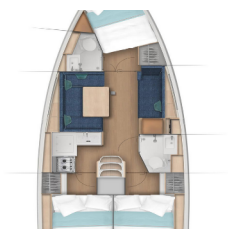

# SUN ODYSSEY 380

Bright Elli (2022)

Silver Sail Ltd • Kralja Zvonimira 14 • 21000 Spalato • Croazia

Telefono: +385 99 2608 224

E-mail: info@silversail.hr

Web: www.silversail.hr

<b>Base Per Yacht</b>	ACI Marina Trogir, Croazia
<b>Yacht ID</b>	8118
<b>Brands</b>	Jeanneau
<b>Nome</b>	Bright Elli
<b>Anno Di Costruzione</b>	2022
<b>Lunghezza</b>	37 Ft
<b>Cabine</b>	3
<b>Cuccette</b>	6 + 1
<b>Passeggeri Massimi</b>	7
<b>Bagni/Docce</b>	2

**INTERIOR:** Barometro, Orologio, Ventilatori elettrici

**L'INTRATTENIMENTO:** Casse in pozzetto, Radio mp3 player

**NAVIGAZIONE:** AIS, Autopilota, Binocolo, Bussola da rilevamento, Carte nautiche, Cockpit control panel, Compass, Ecoscandaglio, Elenco fari, Elica di prua, GPS chart plotter, Harbour guides, LED luci di navigazione, Log, Portolano, Riflettore radar, Stazione del Vento/Anemometro, Tachimetro, Windex