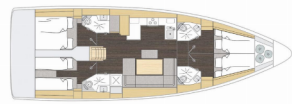

---

<b>Base Per Yacht</b>	Göcek, Turchia
<b>Yacht ID</b>	8090
<b>Brands</b>	Bavaria
<b>Nome</b>	Felicia
<b>Anno Di Costruzione</b>	2024
<b>Lunghezza</b>	48 Ft
<b>Cabine</b>	4
<b>Cucette</b>	8
<b>Bagni/Docce</b>	4