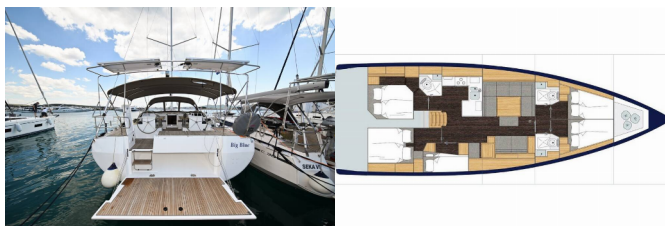

BAVARIA C50 STYLE

Big Blue (2024)

Silver Sail Ltd • Kralja Zvonimira 14 • 21000 Spalato • Croazia

Telefono: +385 99 2608 224

E-mail: info@silversail.hr

Web: www.silversail.hr

Base Per Yacht	Sukosan, D-Marin Dalmacija Marina, Croazia
Yacht ID	7731
Brands	Bavaria
Nome	Big Blue
Anno Di Costruzione	2024
Lunghezza	51 Ft
Cabine	5
Cuccette	10 + 2
Bagni/Docce	3