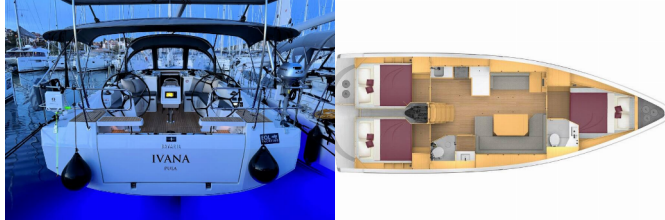

Base Per Yacht Marina Tehnomont Veruda,
Pula, Croazia

Yacht ID 7705

Brands Bavaria

Nome Ivana

**Anno Di
Costruzione** 2024

Lunghezza 41 Ft

Cabine 3

Cuccette 6 + 2

Bagni/Docce 2

ATTREZZATURE DI COPERTA: Ancora principale, Ausiliari di ancoraggio (Riserva di ancoraggio, ancora di rispetto), Barca gancio (mezzomarinaio), Canna d'acqua, Cime di ormeggio, Deck pennello (spazzalone), Dinghy pompa (pompa aria), Doccetta esterna, Impeller, V-belt, oilfilter, Manovre per winch, Panchetta, Parabordi, Paraspruzzi, Passerella, Piattaforma da bagno, Pompa di sentina - Manuale, Porta laterale per l'imbarco, Round fender, Scaletta per risalita, Secchio di plastica, Springline, Spugna, Tanica per gasolio, Tavolo esterno con la luce, Teak pozzetto, Tendalino, Tender, Varricello Salpancore

COMFORT: Biancheria da letto, Coperte, Cuscini, Cuscini per pozzetto

CUCINA: Acqua calda, Bombeole del gas, Fornello, Forno, Frigorifero, Lavello, Utensili da cucina

ELETTRAUTO YACHT: Batteria di avviamento, Carica batterie, Pannelli solari, Pompa di sentina - Electric, Presa di corrente 220V, 12 V, Prolunga per corrente 220 V, Riscaldamento, Service batteries

INTERIOR: Appendiabiti, Barometro, Doccia interno, Documenti della imbarcazione, Interni in rovere, Orologio, Upholstery, Yacht chiavi

L'INTRATTENIMENTO: Bluetooth player, Casse in pozzetto, FUSION sound system, mp3 player, Radio, Underwater lights, USB

NAVIGAZIONE: Attrezzatura di navigazione, Autopilota, Binocolo, Bussola da rilevamento, Carte nautiche e nautica guida, CRO bandiera, Ecoscandaglio, Elica di prua, GPS plotter cartografico - Pozzetto, Harbour guides, LED luci di navigazione, Logge/Lot/Speed/Wind, Riflettore radar, spyglass with bearing compass, Stazione del Vento/Anemometro, Tridata

SICUREZZA: Barra timone di rispetto, Estintore, Giubbotti di salvataggio, Imbracatura di sicurezza (cinture di sicurezza), Kit di pronto soccorso (farmacia), Lampada, Nebbia corno, Paddles (Remi), Radio VHF, Ricambi motore, Salvagente + Lampeggiante, Segnali di soccorso, Serbatoio nero, Set di attrezzi, Tute termiche