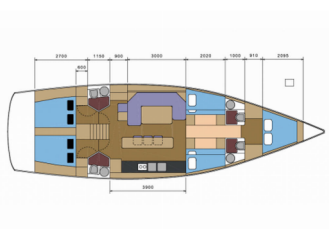

# D&D KUFNER 54

Kaiba (2023)

Silver Sail Ltd • Kralja Zvonimira 14 • 21000 Spalato • Croazia

Telefono: +385 99 2608 224

E-mail: info@silversail.hr

Web: www.silversail.hr

|                            |                                    |
|----------------------------|------------------------------------|
| <b>Base Per Yacht</b>      | Marmaris, Albatros Marina, Turchia |
| <b>Yacht ID</b>            | 7602                               |
| <b>Brands</b>              | D&D Yacht                          |
| <b>Nome</b>                | Kaiba                              |
| <b>Anno Di Costruzione</b> | 2023                               |
| <b>Lunghezza</b>           | 54 Ft                              |
| <b>Cabine</b>              | 5                                  |
| <b>Cuccette</b>            | 10                                 |
| <b>Passeggeri Massimi</b>  | 10                                 |
| <b>Bagni/Docce</b>         | 4                                  |