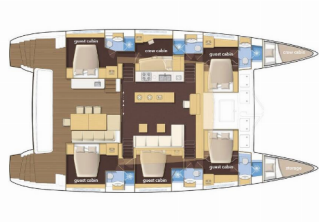

LAGOON 620

Adriatic Lion (2018)

Silver Sail Ltd • Kralja Zvonimira 14 • 21000 Spalato • Croazia

Telefono: +385 99 2608 224

E-mail: info@silversail.hr

Web: www.silversail.hr

Base Per Yacht	Marina Kastela, Croazia
Yacht ID	744
Brands	Lagoon
Nome	Adriatic Lion
Anno Di Costruzione	2018
Lunghezza	62 Ft
Cabine	5
Cuccette	10
Passeggeri Massimi	10
Bagni/Docce	5

ATTREZZATURE DI COPERTA: Ausiliari di ancoraggio (Riserva di ancoraggio, ancora di rispetto), Barca gancio (mezzomarinaio), Canna d'acqua, Cockpit grill, Davit, Deck pennello (spazzalone), Flybridge, Frigorifero a pozzetto, Frigorifero sul flybridge, Imbuto per carburante, Manovelle per winch, Parabordi, Passerella, Piattaforma da bagno, RIB 4,6m con consolle + fuoribordo 60 HP, Scaletta per risalita, Secchio di plastica, Teak deck, Teak pozzetto, Teak su flybridge, Tendalino, Tender, Varricello Salpancore

INTERIOR: Air mattress, Barometro, Essiccatore, Ferro, Hair dryer, Lavatrice, WC elettrici

L'INTRATTENIMENTO: Attrezzatura da pesca, Attrezzatura da snorkeling, AUX Input, Bluetooth player, Casse in pozzetto, Gonfiabile da traino, Lettore DVD, Radio lettore CD, Sci d'acqua, Stand up paddle (SUP), TV, Underwater lights, Water tube, Wi-Fi Internet