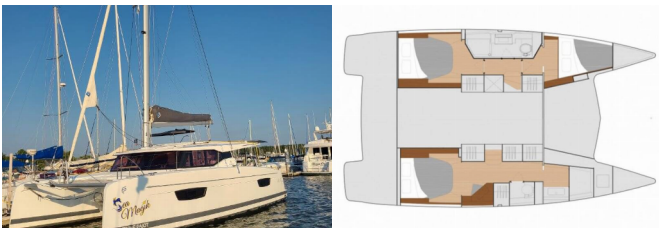

FONTAINE PAJOT ISLA 40

Sea Magik (2021)

Silver Sail Ltd • Kralja Zvonimira 14 • 21000 Spalato • Croazia

Telefono: +385 99 2608 224

E-mail: info@silversail.hr

Web: www.silversail.hr

Base Per Yacht	St. Petersburg, Vinoy Marina, USA
Yacht ID	7370
Brands	Fountaine Pajot
Nome	Sea Magik
Anno Di Costruzione	2021
Lunghezza	39 Ft
Cabine	3
Cuccette	6
Passeggeri Massimi	6
Bagni/Docce	2

INTERIOR: WC elettrici

L'INTRATTENIMENTO: Altoparlanti interni, Casse in pozzetto, Fusion radio, Underwater lights

NAVIGAZIONE: Autopilota, GPS plotter cartografico - Pozzetto, Helm station, Wind/speed/depth instruments