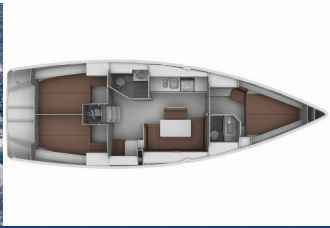

BAVARIA CRUISER 40

Sylvia (2013)

Silver Sail Ltd • Kralja Zvonimira 14 • 21000 Spalato • Croazia

Telefono: +385 99 2608 224

E-mail: info@silversail.hr

Web: www.silversail.hr

Base Per Yacht	Preveza Main Port, Grecia
Yacht ID	7339
Brands	Bavaria
Nome	Sylvia
Anno Di Costruzione	2013
Lunghezza	41 Ft
Cabine	3
Cuccette	6 + 1
Bagni/Docce	2

INTERIOR: Electric fans in cabins, WC elettrici

L'INTRATTENIMENTO: Radio CD mp3 player

NAVIGAZIONE: Autopilota, Ecoscandaglio, Elica di prua, GPS plotter cartografico - Pozzetto, Stazione del Vento/Anemometro, Tachimetro