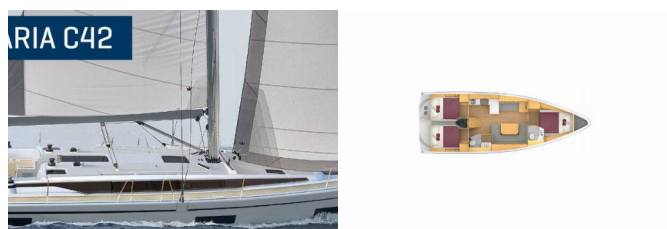

# BAVARIA C42

Supereva (2023)

Silver Sail Ltd • Kralja Zvonimira 14 • 21000 Spalato • Croazia

Telefono: +385 99 2608 224

E-mail: info@silversail.hr

Web: www.silversail.hr

<b>Base Per Yacht</b>	Marina Di San Vincenzo Toscana, Italia
<b>Yacht ID</b>	7326
<b>Brands</b>	Bavaria
<b>Nome</b>	Supereva
<b>Anno Di Costruzione</b>	2023
<b>Lunghezza</b>	41 Ft
<b>Cabine</b>	3
<b>Cuccette</b>	6 + 1
<b>Passeggeri Massimi</b>	8
<b>Bagni/Docce</b>	2