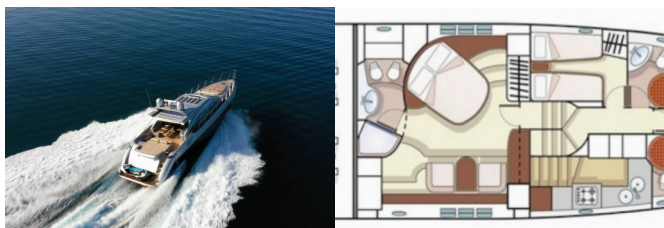

<b>Base Per Yacht</b>	Split Harbour, Croazia
<b>Yacht ID</b>	7276
<b>Brands</b>	Azimut / Benetti Yachts
<b>Nome</b>	Falch
<b>Anno Di Costruzione</b>	2009
<b>Lunghezza</b>	69 Ft
<b>Cabine</b>	3 + 1
<b>Cucette</b>	6 + 2
<b>Bagni/Docce</b>	3 + 1

**ELETTRAUTO YACHT:** Aria condizionata

**INTERIOR:** Dining table, Hair dryer

**L'INTRATTENIMENTO:** Attrezzatura da pesca, Casse in pozzetto, Jet Ski, Minibar, Piscina, Radio/iPod/iPhone dock station + USB, Sci d'acqua, Seabob, Sound System, Stand up paddle (SUP), Tube ring, TV, Wi-Fi Internet