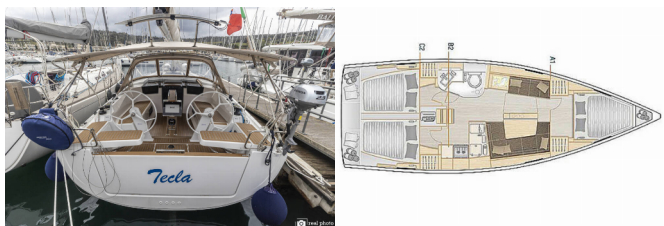

<b>Base Per Yacht</b>	Castellammare, Marina Di Stabia, Italia
<b>Yacht ID</b>	7011
<b>Brands</b>	Hanse Yachts
<b>Nome</b>	Tecla
<b>Anno Di Costruzione</b>	2023
<b>Lunghezza</b>	37 Ft
<b>Cabine</b>	3
<b>Cuccette</b>	6 + 1
<b>Bagni/Docce</b>	1

**ELETTRAUTO YACHT:** 220V spina, Dissalatori, Pannelli solari, USB sockets

**INTERIOR:** WC elettrici

**L'INTRATTENIMENTO:** Radio

**NAVIGAZIONE:** Autopilota, Elica di prua, GPS chart plotter, Log, Velocità, Profondità - ecoscandaglio, Stazione del Vento/Anemometro