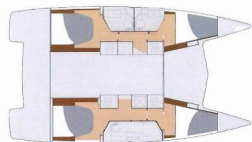

---

<b>Base Per Yacht</b>	Corfu, Gouvia Marina, Grecia
<b>Yacht ID</b>	6950
<b>Brands</b>	Fountaine Pajot
<b>Nome</b>	Servus
<b>Anno Di Costruzione</b>	2017
<b>Lunghezza</b>	38 Ft
<b>Cabine</b>	4
<b>Cucette</b>	8
<b>Passeggeri Massimi</b>	8
<b>Bagni/Docce</b>	3