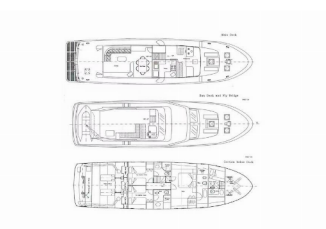

M/Y BLANKA

MY Blanka (1990)

Silver Sail Ltd • Kralja Zvonimira 14 • 21000 Spalato • Croazia

Telefono: +385 99 2608 224

E-mail: info@silversail.hr

Web: www.silversail.hr

Base Per Yacht	ACI Marina Split, Croazia
Yacht ID	6890
Brands	CCYD
Nome	MY Blanka
Anno Di Costruzione	1990
Lunghezza	72 Ft
Cabine	3
Cuccette	6 + 2
Bagni/Docce	3

ATTREZZATURE DI COPERTA: Barbecue, Deck luci, Di sollevamento idraulico Plancetta, Doccetta esterna, Flybridge, Parasole/Tendalino, Passerella, Passerella idraulica, Piattaforma da bagno, Scaletta per risalita, Tavolo pozzetto, Teak deck, Teak pozzetto, Tender, Tender, Varricello Salpancore

INTERIOR: Forepeak cabin: access from deck only, LED lights, Letto in cabina, Salon table, WC elettrici

L'INTRATTENIMENTO: Acquascooter sottomarino, Altoparlanti interni, Bose Sound System, Casse in pozzetto, Hi-Fi sistema, LCD TV, Paddle board, Tube ring, TV + DVD, USB internet stick, Wi-Fi Internet