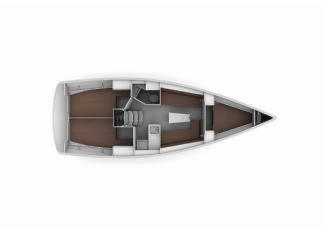

BAVARIA CRUISER 34

Mrduja (2023)

Silver Sail Ltd • Kralja Zvonimira 14 • 21000 Spalato • Croazia

Telefono: +385 99 2608 224

E-mail: info@silversail.hr

Web: www.silversail.hr

Base Per Yacht	ACI Marina Split, Croazia
Yacht ID	6884
Brands	Bavaria
Nome	Mrduja
Anno Di Costruzione	2023
Lunghezza	33 Ft
Cabine	3
Cuccette	6 + 1
Bagni/Docce	1