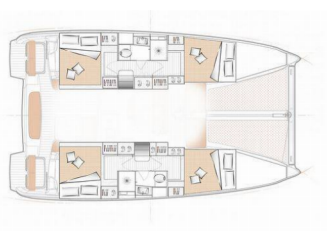

EXCESS 11

First Sight (2023)

Silver Sail Ltd • Kralja Zvonimira 14 • 21000 Spalato • Croazia

Telefono: +385 99 2608 224

E-mail: info@silversail.hr

Web: www.silversail.hr

Base Per Yacht	ACI Marina Skradin, Croazia
Yacht ID	6852
Brands	Excess
Nome	First Sight
Anno Di Costruzione	2023
Lunghezza	37 Ft
Cabine	4 + 2
Cucette	8 + 2
Passeggeri Massimi	12
Bagni/Docce	2 + 1